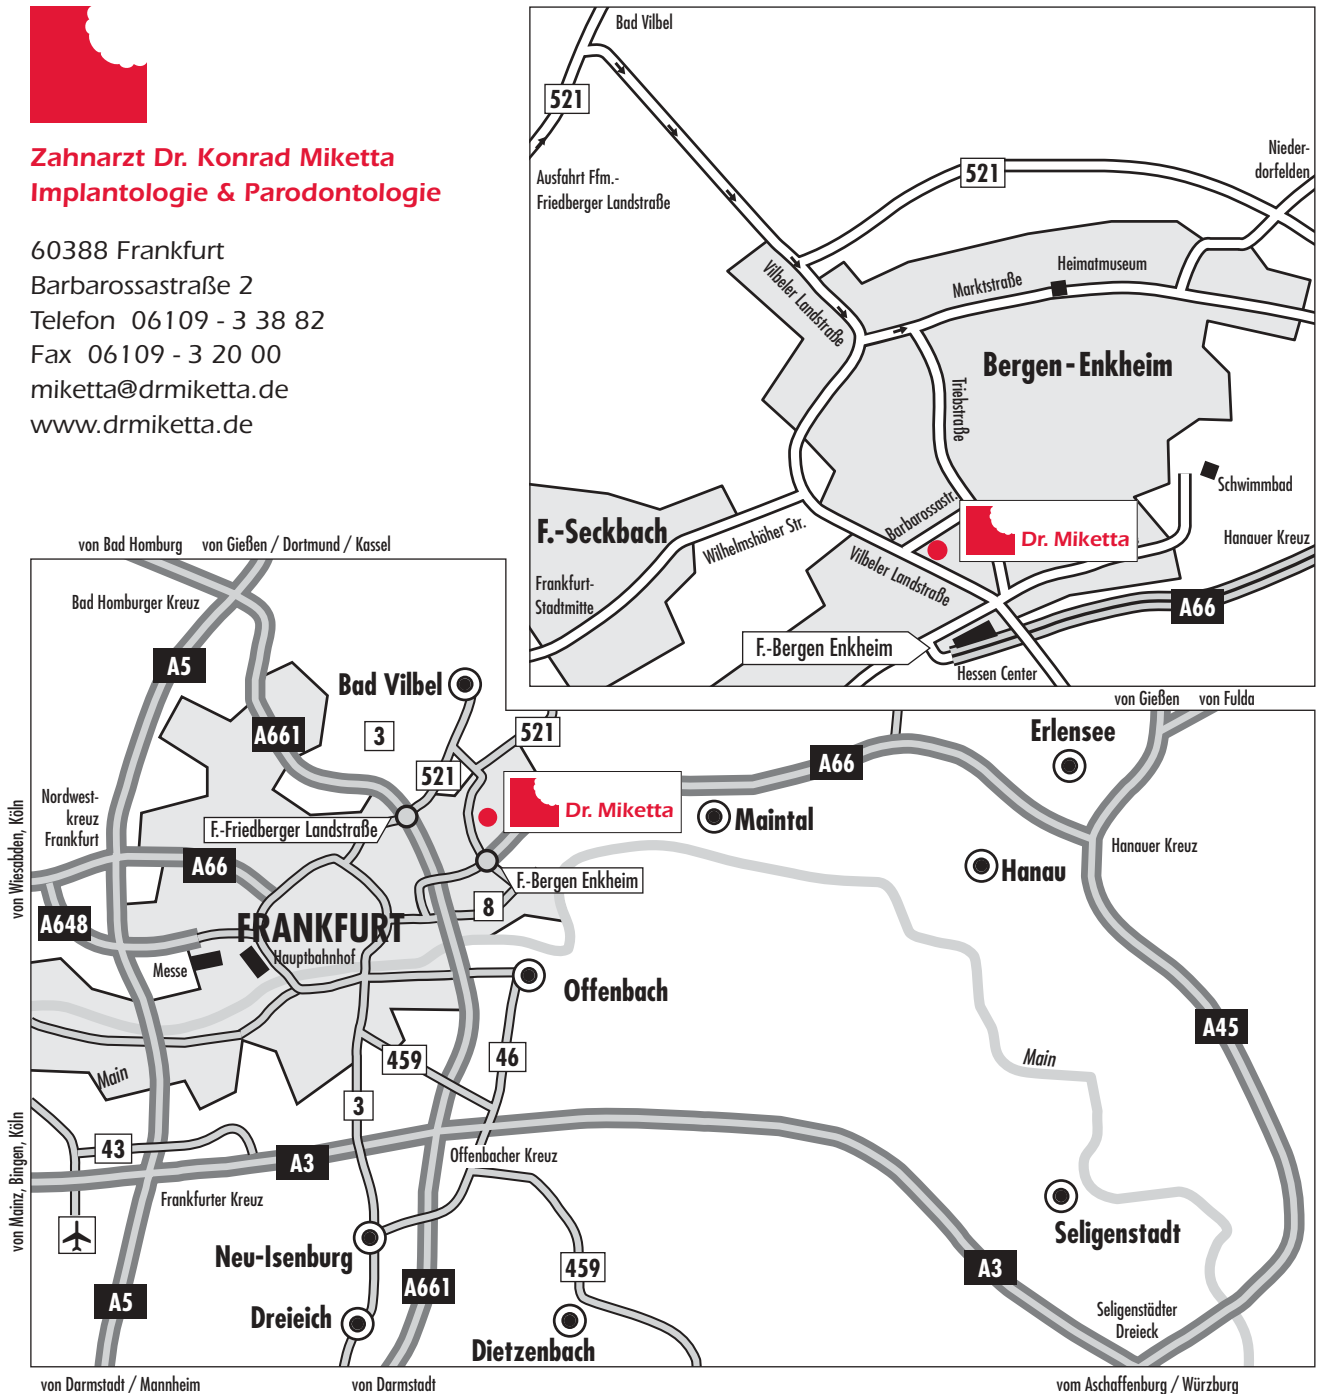

Zahnarzt Dr. Konrad Miketta Implantologie & Parodontologie

60388 Frankfurt
Barbarossastraße 2
Telefon 06109 - 3 38 82
Fax 06109 - 3 20 00
miketta@drmiketta.de
www.drmiketta.de

So finden Sie uns

Die Praxis befindet sich im schönen Bergen-Enkheim im Frankfurter Osten, in der Nähe des bekannten Hessen-Centers, in der Barbarossastraße 2. Schnell erreichbar über die Autobahnen A 66 und A 661.

Vom Frankfurter Kreuz und Würzburg

A3 bis Offenbacher Kreuz (52),
A661 Richtung Frankfurt
bis Frankfurt - Friedberger Landstraße (9),
B521 Richtung Bergen-Enkheim

Von Dortmund und Kassel

A5 bis Bad Homburger Kreuz (17),
A661 Richtung Frankfurt
bis Frankfurt - Friedberger Landstraße (9),
B521 Richtung Bergen-Enkheim

Fahren Sie vom Hessen-Center aus links die Vilbeler Landstraße und biegen Sie nach ca. 300 m nach der freien Tankstelle rechts in die Barbarossastraße ein. Nach ca. 50 m können Sie rechts in den großen Hof fahren und dort kostenfrei parken. Mit der U-Bahn Linie 7 zur Endstation Hessencenter fahren, die Vilbeler Landstraße links hochgehen und nach 200m rechts in die Barbarossastraße einbiegen.

Die Buslinien 42 und 940 halten an der Ecke Triebstraße/Barbarossastraße. Der Barbarossastraße zur Vilbeler Landstraße folgen. Auf der linken Seite an der Vilbeler Landstraße finden Sie die Praxis in dem grünen Haus im 1. Stock.